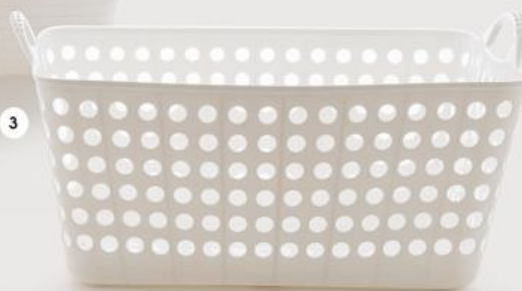

Pá Nova Clipá com Escova
 = Cores
 914401
 R\$ **19,90** cada

Escova Novaça Adapt
 342319
 R\$ **9,90** cada

Desentupidor Novaça Turbo
 = Cores
 34304
 R\$ **14,90** cada

10X
 SEM JUROS*
 NOS CARTÕES
 CLUBE ANGELONI
 BRADESCARD
 *Parcela mínima de R\$20,00

1. Cesto flexível
 = 20 Litros
 3582929
 R\$ **39,90**

2. Cesto flexível Quadrado
 = 18 Litros
 3726537
 R\$ **39,90**

3. Cesto flexível Retangular
 3410405
 R\$ **44,90**

Cesta Oval Telada
 = 25 Litros
 = Cores
 3774383
 R\$ **39,90** cada