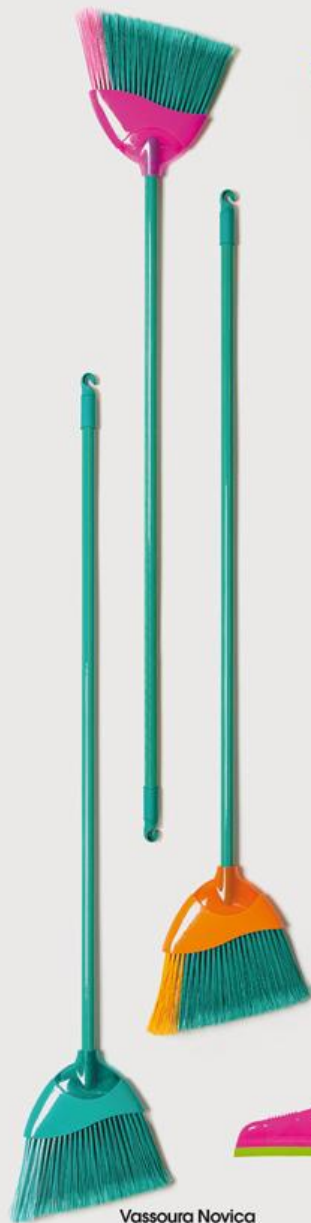

lavanderia

10X
SEM JUROS*
NOS CARTÕES
CLUBE ANGELONI
BRADESCARD
*Parcela mínima de R\$20,00.

Vassoura Novça Original
» Cores 88056
R\$ **14,90** cada

Vassoura Novça Max
» Cores 914398
R\$ **19,90** cada

Vassoura Novça Delicado
87688
R\$ **18,90** cada

Vassoura Novça Bola
88021
R\$ **55,90** cada

Vassoura Novça Varrô 1000
183849
R\$ **15,90** cada

Vassoura Novça Ideal Cantos
» Cores 88048
R\$ **19,90** cada

Rodo Novça Ballena Pequeno
» Cores 3823138
R\$ **19,90** cada