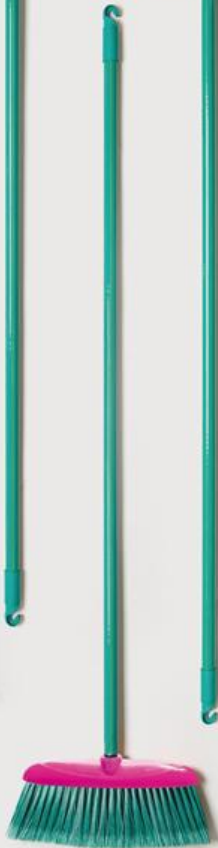

lavanderia

10X
SEM JUROS*
NOS CARTÕES
CLUBE ANGELONI
BRADESCARD
*Parcela mínima de R\$20,00.

Vassoura Novça Original
» Cores 88056
R\$ **14,90** cada

Vassoura Novça Max
» Cores 914398
R\$ **19,90** cada

Vassoura Novça Delicado
87688
R\$ **18,90** cada

Vassoura Novça Bola
88021
R\$ **55,90** cada

Vassoura Novça Varrô 1000
183849
R\$ **15,90** cada

Vassoura Novça Ideal Cantos
» Cores 88048
R\$ **19,90** cada

Rodo Novça Ballena Pequeno
» Cores 3823138
R\$ **19,90** cada