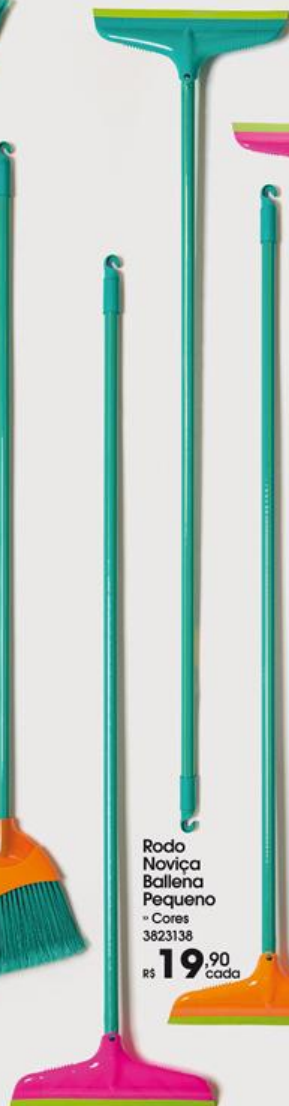

lavanderia

10X
SEM JUROS*
NOS CARTÕES
CLUBE ANGELONI
BRADESCARD
*Parcela mínima de R\$20,00.

Vassoura Novça Original
» Cores 88056
R\$ **14,90** cada

Vassoura Novça Max
» Cores 914398
R\$ **19,90** cada

Vassoura Novça Delicado
87688
R\$ **18,90** cada

Vassoura Novça Bola
88021
R\$ **55,90** cada

Vassoura Novça Varrô 1000
183849
R\$ **15,90** cada

Vassoura Novça Ideal Cantos
» Cores 88048
R\$ **19,90** cada

Rodo Novça Ballena Pequeno
» Cores 3823138
R\$ **19,90** cada

Rodo Novça Ballena Médio
» Cores 2255715
R\$ **21,90** cada

Pá com Cabo Novça
» Cores 914410
R\$ **24,90** cada

Mop Novça Sekitos
2599224
R\$ **59,90**

lavanderia

10X
SEM JUROS*
NOS CARTÕES
CLUBE ANGELONI
BRADESCARD

comemore com ESTILO

1. Garfo
Descartável
Festcolor c/10
R\$ **4,99** cada

2. Faca
Descartável
Festcolor c/10
R\$ **4,99** cada

3. Colher
Descartável
Festcolor c/10
R\$ **4,99** cada

4. Copo
Descartável
Festcolor
210ml c/10
R\$ **7,99** cada