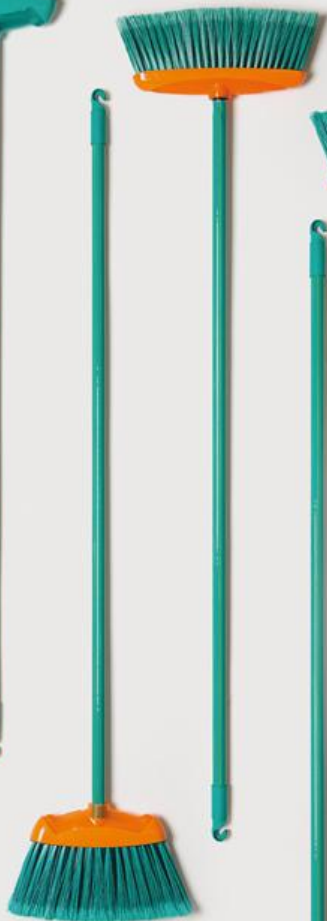

lavanderia

10X
SEM JUROS*
NOS CARTÕES
CLUBE ANGELONI
BRADESCARD
*Parcela mínima de R\$20,00.

Vassoura Novça Original
» Cores 88056
R\$ **14,90** cada

Vassoura Novça Max
» Cores 914398
R\$ **19,90** cada

Vassoura Novça Delicado
87688
R\$ **18,90** cada

Vassoura Novça Bola
88021
R\$ **55,90** cada

Vassoura Novça Varrô 1000
183849
R\$ **15,90** cada

Vassoura Novça Ideal Cantos
» Cores 88048
R\$ **19,90** cada

Rodo Novça Ballena Pequeno
» Cores 3823138
R\$ **19,90** cada