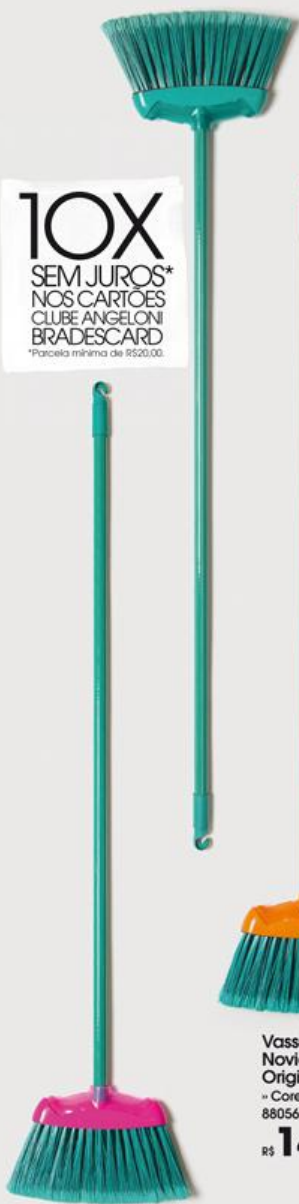

10X
SEM JUROS*
NOS CARTÕES
CLUBE ANGELONI
BRADESCARD
*Parcela mínima de R$20,00.